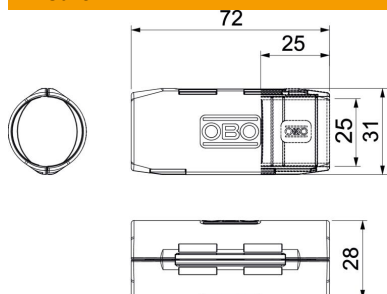

### Dati anagrafici

Codice articolo	2154085
Tipo	3000 MMS M25 LGR
Sigla 1	Manicotto tubo Quick
Produttore	OBO
Dimensione	M25
Colore	grigio chiaro; RAL 7035
Materiale	Polipropilene
Unità VK più piccola	10
Unità	Pezzo
Peso	0,823 kg
Unità di peso	kg/100 pz.
Impronta CO2 (GWP) dalla culla al cancello	0,0463 kg CO2e / 1 Pezzo

## Misure

Dimensione B	31 mm
Dimensione d	25 mm
Dimensione L	72 mm
Dimensione L1	25 mm

## Dati tecnici

Dimensione	M25
Priva di alogeni	sì
Superficie lucida	no
Range di temperatura di esercizio max	60 °C
Range di temperatura di esercizio min.	0 °C