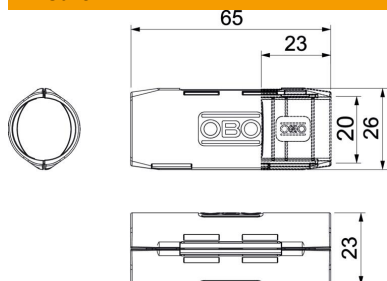

Scheda tecnica

Manicotto di giunzione Quick-Pipe, grigio chiaro

Codice articolo: 2154083

Manicotto di giunzione in materiale plastico, per la giunzione lineare di installazione elettriche. Adatto per tubo Quick o corrugato. Chiusura e apertura senza l'ausilio di utensili. Utilizzabile in un range di temperature da - 25° a + 60° C.

PP Polipropilene

Dati anagrafici

Codice articolo	2154083
Tipo	3000 MMS M20 LGR
Sigla 1	Manicotto tubo Quick
Produttore	OBO
Dimensione	M20
Colore	grigio chiaro; RAL 7035
Materiale	Polipropilene
Unità VK più piccola	10
Unità	Pezzo
Peso	0,581 kg
Unità di peso	kg/100 pz.
Impronta CO2 (GWP) dalla culla al cancello	0,0356 kg CO2e / 1 Pezzo

Scheda tecnica

Manicotto di giunzione Quick-Pipe, grigio chiaro

Codice articolo: 2154083

Misure

Dimensione B	26 mm
Dimensione d	20 mm
Dimensione L	65 mm
Dimensione L1	23 mm

Dati tecnici

Dimensione	M20
Priva di alogeni	sì
Superficie lucida	no
Range di temperatura di esercizio max	60 °C
Range di temperatura di esercizio min.	0 °C