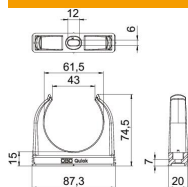

ambienti interni ed esterni protetti. Con foro per l'allineamento laterale in caso di montaggio con viti per legno o tasselli a espansione. Montaggio dei tubi senza l'ausilio di attrezzi. Possibilità di montaggio anche con gaffette OBO Multi-Quick o starQuick. Gli articoli con dimensione compresa tra M16 - M32 possono essere avvitati su filettatura M6.

PP Polipropilene

Dati anagrafici

Codice articolo	2149583
Tipo	2955 M63 SW
Sigla 1	Gaffetta Quick
Produttore	OBO
Dimensione	M63
Colore	nero; RAL 9005
Materiale	Polipropilene
Unità VK più piccola	20
Unità	Pezzo
Peso	2,203 kg
Unità di peso	kg/100 pz.
Impronta CO2 (GWP) dalla culla al cancello	0,0894 kg CO2e / 1 Pezzo

Scheda tecnica

Gaffetta Quick, nera

Codice articolo: 2149583

Misure

Dimensione A	87,3 mm
Dimensione B	20 mm
Dimensione C	43 mm
Dimensione D	61,5 mm
Dimensione e	12 mm
Dimensione F	6 mm
Dimensione h	15 mm
Dimensione H	74,5 mm

Dati tecnici

Seriabile	sì
Numero dei cavi/tubi	1
Valore forza di estrazione	175 N
Tipo di fissaggio	Foro filettato
chiuso	no
Priva di alogeni	sì
Con inserto	no
Dimensioni nominali/in lettere	M63
Montaggio	Durchgangsloch, auf M6 Gewinde aufschraubbar
Resistenti ai raggi UV	no