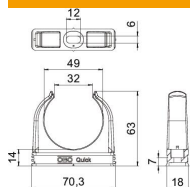

ambienti interni ed esterni protetti. Con foro per l'allineamento laterale in caso di montaggio con viti per legno o tasselli a espansione. Montaggio dei tubi senza l'ausilio di attrezzi. Possibilità di montaggio anche con gaffette OBO Multi-Quick o starQuick. Gli articoli con dimensione compresa tra M16 - M32 possono essere avvitati su filettatura M6.

### Dati anagrafici

Codice articolo	2149579
Tipo	2955 M50 SW
Sigla 1	Gaffetta Quick
Produttore	OBO
Dimensione	M50
Colore	nero; RAL 9005
Materiale	Polipropilene
Unità VK più piccola	25
Unità	Pezzo
Peso	1,454 kg
Unità di peso	kg/100 pz.
Impronta CO2 (GWP) dalla culla al cancello	0,0608 kg CO2e / 1 Pezzo

## Misure

Dimensione A	70,3 mm
Dimensione B	18 mm
Dimensione C	32 mm
Dimensione D	49 mm
Dimensione e	12 mm
Dimensione F	6 mm
Dimensione h	14 mm
Dimensione H	63 mm

## Dati tecnici

Seriabile	sì
Numero dei cavi/tubi	1
Valore forza di estrazione	135 N
Tipo di fissaggio	Foro filettato
chiuso	no
Priva di alogeni	sì
Con inserto	no
Dimensioni nominali/in lettere	M50
Montaggio	Durchgangsloch, auf M6 Gewinde aufschraubbar
Resistenti ai raggi UV	no