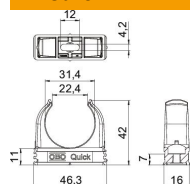

### Dati anagrafici

Codice articolo	2149571
Tipo	2955 M32 SW
Sigla 1	Gaffetta Quick
Produttore	OBO
Dimensione	M32
Colore	nero; RAL 9005
Materiale	Polipropilene
Unità VK più piccola	50
Unità	Pezzo
Peso	0,63 kg
Unità di peso	kg/100 pz.
Impronta CO2 (GWP) dalla culla al cancello	0,0265 kg CO2e / 1 Pezzo

## Misure

Dimensione A	46,3 mm
Dimensione B	16 mm
Dimensione C	22,4 mm
Dimensione D	31,4 mm
Dimensione e	12 mm
Dimensione F	4,2 mm
Dimensione h	11 mm
Dimensione H	42 mm

## Dati tecnici

Seriabile	sì
Numero dei cavi/tubi	1
Valore forza di estrazione	100 N
Tipo di fissaggio	Foro filettato
chiuso	no
Priva di alogeni	sì
Con inserto	no
Dimensioni nominali/in lettere	M32
Montaggio	Durchgangsloch, auf M6 Gewinde aufschraubbar
Resistenti ai raggi UV	no