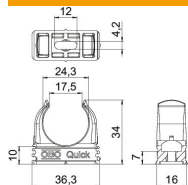

ambienti interni ed esterni protetti. Con foro per l'allineamento laterale in caso di montaggio con viti per legno o tasselli a espansione. Montaggio dei tubi senza l'ausilio di attrezzi. Possibilità di montaggio anche con gaffette OBO Multi-Quick o starQuick. Gli articoli con dimensione compresa tra M16 - M32 possono essere avvitati su filettatura M6.

PP Polipropilene

Dati anagrafici

Codice articolo	2149567
Tipo	2955 M25 SW
Sigla 1	Gaffetta Quick
Produttore	OBO
Dimensione	M25
Colore	nero; RAL 9005
Materiale	Polipropilene
Unità VK più piccola	100
Unità	Pezzo
Peso	0,43 kg
Unità di peso	kg/100 pz.
Impronta CO2 (GWP) dalla culla al cancello	0,0189 kg CO2e / 1 Pezzo

Scheda tecnica

Gaffetta Quick, nera

Codice articolo: 2149567

Misure

Dimensione A	36,3 mm
Dimensione B	16 mm
Dimensione C	17,5 mm
Dimensione D	24,3 mm
Dimensione e	12 mm
Dimensione F	4,2 mm
Dimensione h	10 mm
Dimensione H	34 mm

Dati tecnici

Seriabile	sì
Numero dei cavi/tubi	1
Valore forza di estrazione	90 N
Tipo di fissaggio	Foro filettato
chiuso	no
Priva di alogeni	sì
Con inserto	no
Dimensioni nominali/in lettere	M25
Montaggio	Durchgangsloch, auf M6 Gewinde aufschraubbar
Resistenti ai raggi UV	no