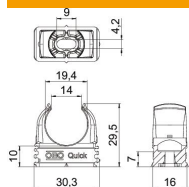

ambienti interni ed esterni protetti. Con foro per l'allineamento laterale in caso di montaggio con viti per legno o tasselli a espansione. Montaggio dei tubi senza l'ausilio di attrezzi. Possibilità di montaggio anche con gaffette OBO Multi-Quick o starQuick. Gli articoli con dimensione compresa tra M16 - M32 possono essere avvitati su filettatura M6.

PP Polipropilene

Dati anagrafici

Codice articolo	2149563
Tipo	2955 M20 SW
Sigla 1	Gaffetta Quick
Produttore	OBO
Dimensione	M20
Colore	nero; RAL 9005
Materiale	Polipropilene
Unità VK più piccola	100
Unità	Pezzo
Peso	0,325 kg
Unità di peso	kg/100 pz.
Impronta CO2 (GWP) dalla culla al cancello	0,0151 kg CO2e / 1 Pezzo

Scheda tecnica

Gaffetta Quick, nera

Codice articolo: 2149563

Misure

Dimensione A	30,3 mm
Dimensione B	16 mm
Dimensione C	14 mm
Dimensione D	19,4 mm
Dimensione e	9 mm
Dimensione F	4,2 mm
Dimensione h	10 mm
Dimensione H	29,5 mm

Dati tecnici

Seriabile	sì
Numero dei cavi/tubi	1
Valore forza di estrazione	75 N
Tipo di fissaggio	Foro filettato
chiuso	no
Priva di alogeni	sì
Con inserto	no
Dimensioni nominali/in lettere	M20
Montaggio	Durchgangsloch, auf M6 Gewinde aufschraubbar
Resistenti ai raggi UV	no