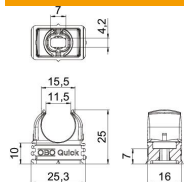

### Dati anagrafici

Codice articolo	2149559
Tipo	2955 M16 SW
Sigla 1	Gaffetta Quick
Produttore	OBO
Dimensione	M16
Colore	nero; RAL 9005
Materiale	Polipropilene
Unità VK più piccola	100
Unità	Pezzo
Peso	0,252 kg
Unità di peso	kg/100 pz.
Impronta CO2 (GWP) dalla culla al cancello	0,0124 kg CO2e / 1 Pezzo

## Misure

Dimensione A	25,3 mm
Dimensione B	16 mm
Dimensione C	11,5 mm
Dimensione D	15,5 mm
Dimensione e	7 mm
Dimensione F	4,2 mm
Dimensione h	10 mm
Dimensione H	25 mm

## Dati tecnici

Seriabile	sì
Numero dei cavi/tubi	1
Valore forza di estrazione	65 N
Tipo di fissaggio	Foro filettato
chiuso	no
Priva di alogeni	sì
Con inserto	no
Dimensioni nominali/in lettere	M16
Montaggio	Durchgangsloch, auf M6 Gewinde aufschraubbar
Resistenti ai raggi UV	no