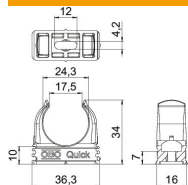

PP Polipropilene

Dati anagrafici

Codice articolo	2149363
Tipo	2955 F M25 RW
Sigla 1	Gaffetta Quick
Sigla 2	resistente alla fiamma
Produttore	OBO
Dimensione	M25
Colore	bianco; RAL 9010
Materiale	Polipropilene
Unità VK più piccola	100
Unità	Pezzo
Peso	0,43 kg
Unità di peso	kg/100 pz.
Impronta CO2 (GWP) dalla culla al cancello	0,0189 kg CO2e / 1 Pezzo

Scheda tecnica

Gaffetta Quick, antifiamma, bianco puro

Codice articolo: 2149363

Misure

Dimensione A	36,3 mm
Dimensione B	16 mm
Dimensione C	17,5 mm
Dimensione D	24,3 mm
Dimensione e	12 mm
Dimensione F	4,2 mm
Dimensione h	10 mm
Dimensione H	34 mm

Dati tecnici

Seriabile	sì
Numero dei cavi/tubi	1
Valore forza di estrazione	90 N
Tipo di fissaggio	Foro filettato
tagliafiamma	secondo VDE 0471/DIN 695 parte 2-1, temperatura di prova 750 °C
chiuso	no
Priva di alogeni	sì
Con inserto	no
Dimensioni nominali/in lettere	M25
Montaggio	Durchgangsloch, auf M6 Gewinde aufschraubbar
Capacità D max	25 mm
Capacità D min.	25 mm
Resistenti ai raggi UV	no