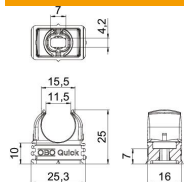

PP Polipropilene

Dati anagrafici

Codice articolo	2149351
Tipo	2955 F M16 RW
Sigla 1	Gaffetta Quick
Sigla 2	resistente alla fiamma
Produttore	OBO
Dimensione	M16
Colore	bianco; RAL 9010
Materiale	Polipropilene
Unità VK più piccola	100
Unità	Pezzo
Peso	0,252 kg
Unità di peso	kg/100 pz.
Impronta CO2 (GWP) dalla culla al cancello	0,0114 kg CO2e / 1 Pezzo

Scheda tecnica

Gaffetta Quick, antifiamma, bianco puro

Codice articolo: 2149351

Misure

Dimensione A	25,3 mm
Dimensione B	16 mm
Dimensione C	11,5 mm
Dimensione D	15,5 mm
Dimensione e	7 mm
Dimensione F	4,2 mm
Dimensione h	10 mm
Dimensione H	25 mm

Dati tecnici

Seriabile	sì
Numero dei cavi/tubi	1
Valore forza di estrazione	65 N
Tipo di fissaggio	Foro filettato
tagliafiamma	secondo VDE 0471/DIN 695 parte 2-1, temperatura di prova 750 °C
chiuso	no
Priva di alogeni	sì
Con inserto	no
Dimensioni nominali/in lettere	M16
Montaggio	Durchgangsloch, auf M6 Gewinde aufschraubbar
Capacità D max	16 mm
Capacità D min.	16 mm
Resistenti ai raggi UV	no