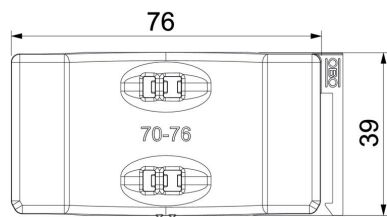

### Dati anagrafici

Codice articolo	1198076
Tipo	2058UW 76 LGR
Sigla 1	Controcoppa
Sigla 2	combinabile con doppia asola
Disponibile da	15.05.2019
Produttore	OBO
Dimensione	70-76mm
Colore	grigio chiaro; RAL 7035
Materiale	Polipropilene
Unità VK più piccola	25
Unità	Pezzo
Peso	0,94 kg
Unità di peso	kg/100 pz.
Impronta CO2 (GWP) dalla culla al cancello	0,0552 kg CO2e / 1 Pezzo

## Misure

Dimensione B	81,5 mm
Dimensione H	12,3 mm
Dimensione L	40 mm