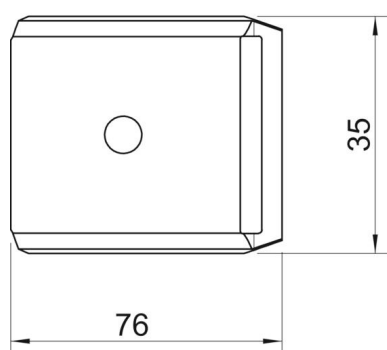

Dati anagrafici

Codice articolo	1199943
Tipo	2058FW M 70 DD
Sigla 1	Controcoppa metallo
Produttore	OBO
Dimensione	64-70mm
Materiale	Acciaio
Superficie	Zincatura Double Dip, zinco/alluminio
Norma per superfici	DIN EN 10346
Unità VK più piccola	50
Unità	Pezzo
Peso	4,59 kg
Unità di peso	kg/100 pz.
Impronta CO2 (GWP) dalla culla al cancello	0,1223 kg CO2e / 1 Pezzo

Scheda tecnica

Controcoppa, metallo, universale, DD

Codice articolo: 1199943

Misure

Dimensione B	76 mm
Dimensione H	24,5 mm
Dimensione L	35 mm

Dati tecnici

Versione controcoppa/collari	Controcoppa
Adatto per max. Diametro cavo	70 mm
Priva di alogeni	sì
Capacità D max	70 mm
Capacità D min.	64 mm