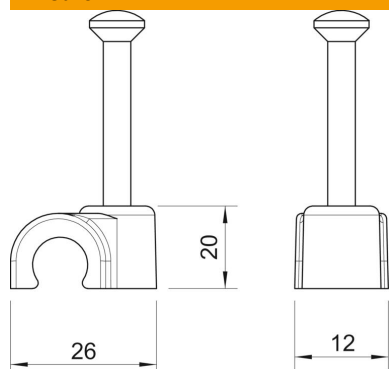

Scheda tecnica

Clip con chiodo ISO tipo 2016, bianco puro

Codice articolo: 2226219

Clip con chiodo ISO, corto

PP Polipropilene

Dati anagrafici

Codice articolo	2226219
Tipo	2016 40 RW
Sigla 1	Clip con chiodo ISO
Produttore	OBO
Dimensione	16mm, L40
Colore	bianco; RAL 9010
Materiale	Polipropilene
Unità VK più piccola	50
Unità	Pezzo
Peso	0,32 kg
Unità di peso	kg/100 pz.
Impronta CO2 (GWP) dalla culla al cancello	0,0122 kg CO2e / 1 Pezzo

Scheda tecnica

Clip con chiodo ISO tipo 2016, bianco puro

Codice articolo: 2226219

Misure

Dimensione B	12 mm
Dimensione H	20 mm
Dimensione L	26 mm

Dati tecnici

Collare doppio	no
Forma	tondo (solo per filo tondo)
per diametro cavo	16 mm
per diametro di fissaggio	2,0x40
temprato	sì
Priva di alogeni	sì
Con chiodo	sì
Lunghezza chiodo	40 mm
Resistente agli urti	no
Dispositivo di blocco del tubo	no