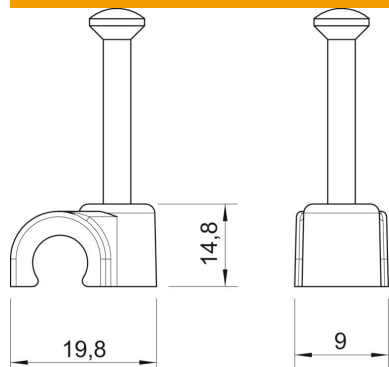

Scheda tecnica

Clip con chiodo ISO tipo 2012, bianco puro

Codice articolo: 2226022

Clip con chiodo ISO, corto

PP Polipropilene

Dati anagrafici

Codice articolo	2226022
Tipo	2012 35 RW
Sigla 1	Clip con chiodo ISO
Produttore	OBO
Dimensione	12mm, L35
Colore	bianco; RAL 9010
Materiale	Polipropilene
Unità VK più piccola	100
Unità	Pezzo
Peso	0,169 kg
Unità di peso	kg/100 pz.
Impronta CO2 (GWP) dalla culla al cancello	0,006 kg CO2e / 1 Pezzo

Scheda tecnica

Clip con chiodo ISO tipo 2012, bianco puro

Codice articolo: 2226022

Misure

Dimensione B	9 mm
Dimensione H	14,8 mm
Dimensione L	19,8 mm

Dati tecnici

Collare doppio	no
Forma	tondo (solo per filo tondo)
per diametro cavo	12 mm
per diametro di fissaggio	2,0x35
temprato	sì
Priva di alogeni	sì
Con chiodo	sì
Lunghezza chiodo	35 mm
Resistente agli urti	no
Dispositivo di blocco del tubo	no