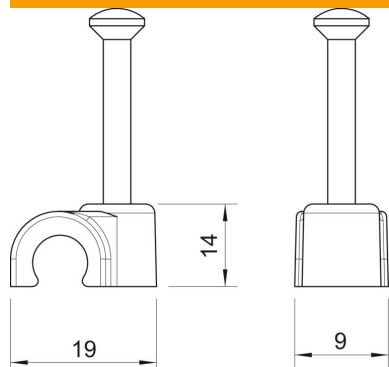

Scheda tecnica

Clip con chiodo ISO tipo 2011, bianco puro

Codice articolo: 2225913

Clip con chiodo ISO, corto

PP Polipropilene

Dati anagrafici

Codice articolo	2225913
Tipo	2011 35 RW
Sigla 1	Clip con chiodo ISO
Produttore	OBO
Dimensione	11mm, L35
Colore	bianco; RAL 9010
Materiale	Polipropilene
Unità VK più piccola	100
Unità	Pezzo
Peso	0,162 kg
Unità di peso	kg/100 pz.
Impronta CO2 (GWP) dalla culla al cancello	0,0061 kg CO2e / 1 Pezzo

Scheda tecnica

Clip con chiodo ISO tipo 2011, bianco puro

Codice articolo: 2225913

Misure

Dimensione B	9 mm
Dimensione H	14 mm
Dimensione L	19 mm

Dati tecnici

Collare doppio	no
per diametro cavo	11 mm
per diametro di fissaggio	2,0x35
temprato	sì
Priva di alogeni	sì
Con chiodo	sì
Lunghezza chiodo	35 mm
Resistente agli urti	no
Dispositivo di blocco del tubo	no