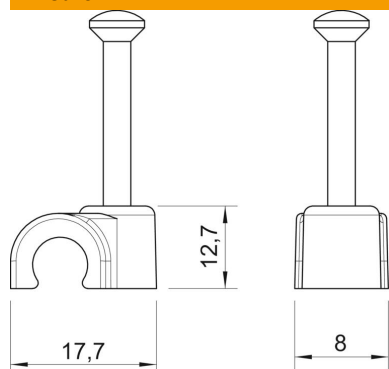

Scheda tecnica

Clip con chiodo ISO tipo 2010, bianco puro

Codice articolo: 2225816

Clip con chiodo ISO, corto

PP Polipropilene

Dati anagrafici

Codice articolo	2225816
Tipo	2010 35 RW
Sigla 1	Clip con chiodo ISO
Produttore	OBO
Dimensione	10mm, L35
Colore	bianco; RAL 9010
Materiale	Polipropilene
Unità VK più piccola	100
Unità	Pezzo
Peso	0,147 kg
Unità di peso	kg/100 pz.
Impronta CO2 (GWP) dalla culla al cancello	0,005 kg CO2e / 1 Pezzo

Scheda tecnica

Clip con chiodo ISO tipo 2010, bianco puro

Codice articolo: 2225816

Misure

Dimensione B	8 mm
Dimensione H	12,7 mm
Dimensione L	17,7 mm

Dati tecnici

Collare doppio	no
Forma	tondo (solo per filo tondo)
per diametro cavo	10 mm
per diametro di fissaggio	2,0x35
temprato	sì
Priva di alogeni	sì
Con chiodo	sì
Lunghezza chiodo	35 mm
Resistente agli urti	no
Dispositivo di blocco del tubo	no