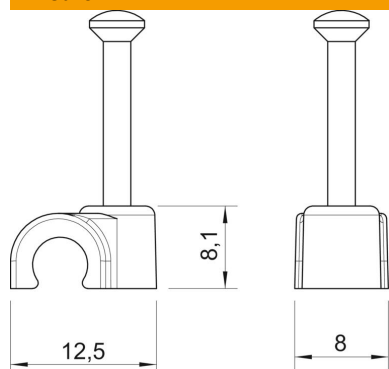

## Dati anagrafici

Codice articolo	2225425
Tipo	2006 35 RW
Sigla 1	Clip con chiodo ISO
Produttore	OBO
Dimensione	6mm, L35
Colore	bianco; RAL 9010
Materiale	Polipropilene
Unità VK più piccola	100
Unità	Pezzo
Peso	0,113 kg
Unità di peso	kg/100 pz.
Impronta CO2 (GWP) dalla culla al cancello	0,0036 kg CO2e / 1 Pezzo

# Scheda tecnica

Clip con chiodo ISO tipo 2006, bianco puro

Codice articolo: 2225425

## Misure

Dimensione B	8 mm
Dimensione H	8,1 mm
Dimensione L	12,5 mm

## Dati tecnici

Collare doppio	no
Forma	tondo (solo per filo tondo)
per diametro cavo	6 mm
per diametro di fissaggio	2,0x35
temprato	sì
Priva di alogeni	sì
Con chiodo	sì
Lunghezza chiodo	35 mm
Resistente agli urti	no
Dispositivo di blocco del tubo	no