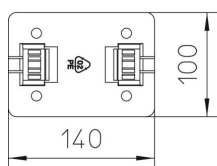

### Misure

Lunghezza	140 mm
Larghezza	100 mm
Altezza	60 mm

### Dati tecnici

Utilizzo	Tetto piano
Tipo di fissaggio conduttore	con fascetta a clip
Diametro conduttore max	10
Diametro conduttore min.	8
Modalità di montaggio	raccordabile
Accoppiamento	Rd 8-10 mm
Materiale del supporto	Plastica
Materiale del supporto	Plastica