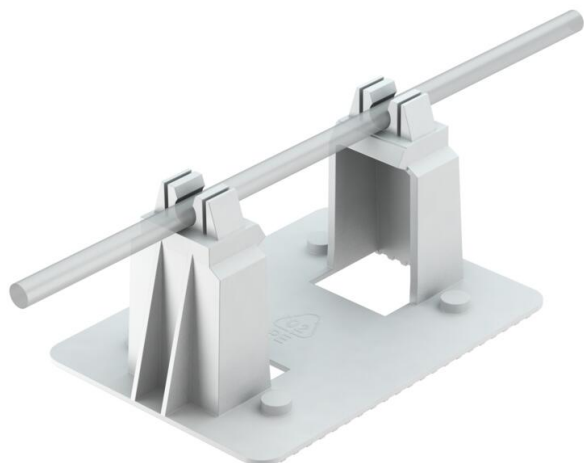

## Supporto per tetti piani in plastica

Codice articolo: 5218999

- Per tetti piani
- Per cavi tondi Rd 8 fino a 10
- Supporto in stoffa in polietilene, grigio scuro
- Per il fissaggio nelle strisce di copertura tetti
- Per l'installazione dei cavi tondi sono necessari elementi di dilazione a compensazione termica

### Dati anagrafici

Codice articolo	5218999
Tipo	165 R-8-10 OBG
Sigla 1	Supporto per tetti
Sigla 2	per coperture in feltro
Produttore	OBO
Dimensione	8-10mm
Materiale	Polietilene
Unità VK più piccola	100
Unità	Pezzo
Peso	6,76 kg
Unità di peso	kg/100 Pz.

### Misure

Lunghezza	140 mm
Larghezza	100 mm
Altezza	60 mm