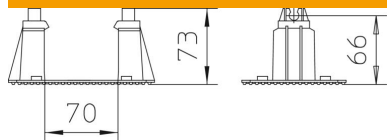

### Dati anagrafici

Codice articolo	5218999
Tipo	165 R-8-10 OBG
Sigla 1	Supporto per tetti
Sigla 2	per coperture in feltro
Produttore	OBO
Dimensione	8-10mm
Materiale	Polietilene
Unità VK più piccola	100
Unità	Pezzo
Peso	6,76 kg
Unità di peso	kg/100 Pz.

### Misure

Lunghezza	140 mm
Larghezza	100 mm
Altezza	60 mm