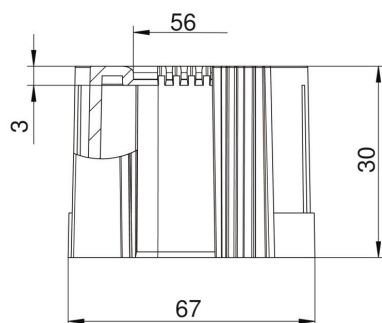

### Dati anagrafici

Codice articolo	2047898
Tipo	129 TB M63
Sigla 1	Boccola terminale, separabile
Sigla 2	metrico
Produttore	OBO
Dimensione	M63
Colore	grigio chiaro; RAL 7035
Materiale	Polietilene
Unità VK più piccola	20
Unità	Pezzo
Peso	1,14 kg
Unità di peso	kg/100 pz.
Impronta CO2 (GWP) dalla culla al cancello	0,0449 kg CO2e / 1 Pezzo

# Scheda tecnica

Boccola terminale, apribile, metrica, grigio chiaro

Codice articolo: 2047898

## Misure

Dimensione D1	67 mm
Dimensione D2	56 mm
Dimensione L1	30 mm
Dimensione L2	3 mm

## Dati tecnici

Versione	Connessione
per diametro tubo	63 mm
Dimensione	M63
Priva di alogeni	sì
Superficie spazzolata	no
Superficie lucida	no