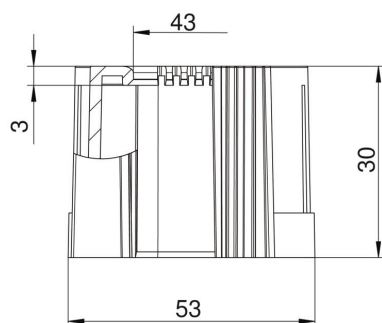

Scheda tecnica

Boccola terminale, apribile, metrica, grigio chiaro

Codice articolo: 2047890

Boccola terminale apribile, metrica, per l'innesto su tubi per installazioni elettriche.

Può essere utilizzata per riparazioni su impianti pre-esistenti, secondo la norma vigente. Non è quindi necessario scollegare i cavi per effettuare il montaggio.

PE Polietilene

Dati anagrafici

Codice articolo	2047890
Tipo	129 TB M50
Sigla 1	Boccola terminale, separabile
Sigla 2	metrico
Produttore	OBO
Dimensione	M50
Colore	grigio chiaro; RAL 7035
Materiale	Polietilene
Unità VK più piccola	30
Unità	Pezzo
Peso	0,935 kg
Unità di peso	kg/100 pz.
Impronta CO2 (GWP) dalla culla al cancello	0,0336 kg CO2e / 1 Pezzo

Scheda tecnica

Boccola terminale, apribile, metrica, grigio chiaro

Codice articolo: 2047890

Misure

Dimensione D1	53 mm
Dimensione D2	43 mm
Dimensione L1	30 mm
Dimensione L2	3 mm

Dati tecnici

Versione	Connessione
per diametro tubo	50 mm
Dimensione	M50
Priva di alogeni	sì
Superficie spazzolata	no
Superficie lucida	no