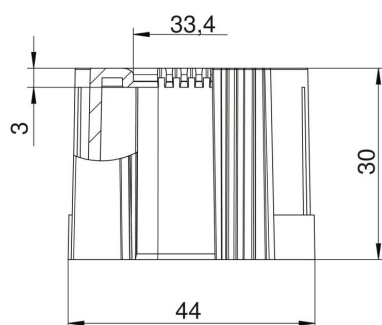

## Dati anagrafici

Codice articolo	2047979
Tipo	129 TB M40 SW
Sigla 1	Boccola terminale, separabile
Sigla 2	metrico
Produttore	OBO
Dimensione	M40
Colore	nero
Materiale	Polietilene
Unità VK più piccola	30
Unità	Pezzo
Peso	0,79 kg
Unità di peso	kg/100 pz.
Impronta CO2 (GWP) dalla culla al cancello	0,0779 kg CO2e / 1 Pezzo

# Scheda tecnica

Boccola terminale, apribile, metrica, nera

Codice articolo: 2047979

## Misure

Dimensione D1	44 mm
Dimensione D2	33,4 mm
Dimensione L1	30 mm
Dimensione L2	3 mm

## Dati tecnici

Versione	Connessione
per diametro tubo	40 mm
Dimensione	M40
Priva di alogeni	sì
Superficie spazzolata	no
Superficie lucida	no