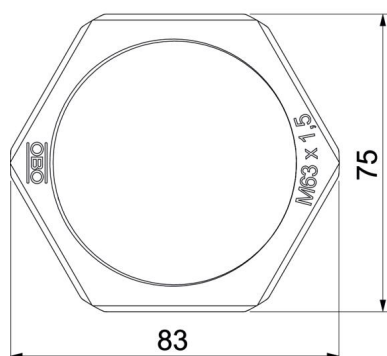

Scheda tecnica

Controdado, filettatura metrica, grigio argento

Codice articolo: 2048825

Controdado secondo DIN 46319, con filettatura metrica secondo IEC 423.

PA Poliammide

Dati anagrafici

Codice articolo	2048825
Tipo	116 M63 SGR PA
Sigla 1	Dado di bloccaggio
Produttore	OBO
Dimensione	M63
Colore	grigio argento; RAL 7001
Materiale	Poliammide
Unità VK più piccola	25
Unità	Pezzo
Peso	1,3 kg
Unità di peso	kg/100 pz.
Impronta CO2 (GWP) dalla culla al cancello	0,0552 kg CO2e / 1 Pezzo

Scheda tecnica

Controdado, filettatura metrica, grigio argento

Codice articolo: 2048825

Misure

Dimensione e	83 mm
Dimensione L	8 mm

Dati tecnici

Filettatura	M63 x 1,5
Tipo filettatura	metrica
Dimensioni nominali filettatura metrico/PG	63
Rinforzato con fibre di vetro	no
Priva di alogeni	si
Resistente agli urti	no
Apertura chiave	75