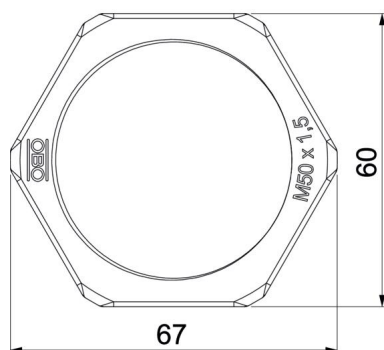

## Dati anagrafici

Codice articolo	2048817
Tipo	116 M50 SGR PA
Sigla 1	Dado di bloccaggio
Produttore	OBO
Dimensione	M50
Colore	grigio argento; RAL 7001
Materiale	Poliammide
Unità VK più piccola	25
Unità	Pezzo
Peso	0,903 kg
Unità di peso	kg/100 pz.
Impronta CO2 (GWP) dalla culla al cancello	0,0457 kg CO2e / 1 Pezzo

# Scheda tecnica

Controdado, filettatura metrica, grigio argento

Codice articolo: 2048817

## Misure

Dimensione e	68 mm
Dimensione L	8 mm

## Dati tecnici

Filettatura	M50 x 1,5
Tipo filettatura	metrica
Dimensioni nominali filettatura metrico/PG	50
Rinforzato con fibre di vetro	no
Priva di alogeni	si
Resistente agli urti	no
Apertura chiave	60