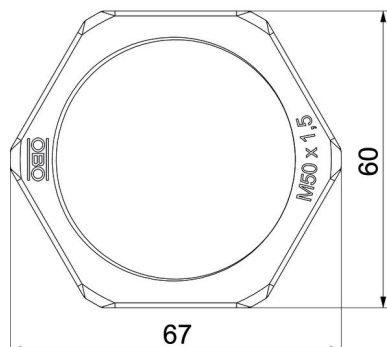

Technisches Datenblatt

Gegenmutter, metrisches Gewinde, lichtgrau

Artikelnummer: 2048965

Abmessungen

Maß E	68 mm
Maß L	8 mm

Technische Daten

Gewinde	M50_x_1,5
Gewindeart	metrisch
Gewindenenngröße metrisch/PG	50
Glasfaserverstärkt	nein
Halogenfrei	ja
Schlagfest	nein
Schlüsselweite	60