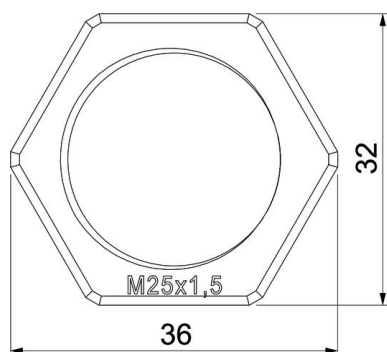

Technisches Datenblatt

Gegenmutter, metrisches Gewinde, lichtgrau

Artikelnummer: 2048965

Abmessungen

Maß E	68 mm
Maß L	8 mm

Technische Daten

Gewinde	M50_x_1,5
Gewindeart	metrisch
Gewindenenngröße metrisch/PG	50
Glasfaserverstärkt	nein
Halogenfrei	ja
Schlagfest	nein
Schlüsselweite	60