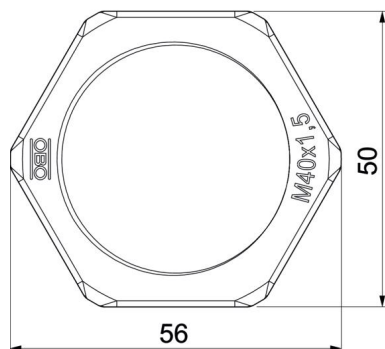

Scheda tecnica

Controdado, filettatura metrica, grigio argento

Codice articolo: 2048809

Controdado secondo DIN 46319, con filettatura metrica secondo IEC 423.

PA Poliammide

Dati anagrafici

Codice articolo	2048809
Tipo	116 M40 SGR PA
Sigla 1	Dado di bloccaggio
Produttore	OBO
Dimensione	M40
Colore	grigio argento; RAL 7001
Materiale	Poliammide
Unità VK più piccola	25
Unità	Pezzo
Peso	0,602 kg
Unità di peso	kg/100 pz.
Impronta CO2 (GWP) dalla culla al cancello	0,0309 kg CO2e / 1 Pezzo

Scheda tecnica

Controdado, filettatura metrica, grigio argento

Codice articolo: 2048809

Misure

Dimensione e	56 mm
Dimensione L	7 mm

Dati tecnici

Filettatura	M40 x 1,5
Tipo filettatura	metrica
Dimensioni nominali filettatura metrico/PG	40
Rinforzato con fibre di vetro	no
Priva di alogeni	si
Resistente agli urti	no
Apertura chiave	50