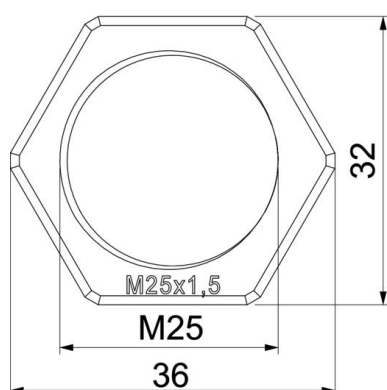

Scheda tecnica

Controdado, filettatura metrica, grigio argento

Codice articolo: 2048787

Controdado secondo DIN 46319, con filettatura metrica secondo IEC 423.

PA Poliammide

Dati anagrafici

Codice articolo	2048787
Tipo	116 M25 SGR PA
Sigla 1	Dado di bloccaggio
Produttore	OBO
Dimensione	M25
Colore	grigio argento; RAL 7001
Materiale	Poliammide
Unità VK più piccola	100
Unità	Pezzo
Peso	0,266 kg
Unità di peso	kg/100 pz.
Impronta CO2 (GWP) dalla culla al cancello	0,0131 kg CO2e / 1 Pezzo

Scheda tecnica

Controdado, filettatura metrica, grigio argento

Codice articolo: 2048787

Misure

Dimensione e	36 mm
Dimensione L	6,5 mm

Dati tecnici

Filettatura	M25 x 1,5
Tipo filettatura	metrica
Dimensioni nominali filettatura metrico/PG	25
Rinforzato con fibre di vetro	no
Priva di alogeni	si
Resistente agli urti	no
Apertura chiave	32