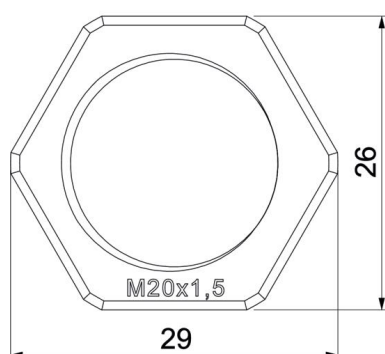

Scheda tecnica

Controdado, filettatura metrica, grigio argento

Codice articolo: 2048779

Controdado secondo DIN 46319, con filettatura metrica secondo IEC 423.

PA Poliammide

Dati anagrafici

Codice articolo	2048779
Tipo	116 M20 SGR PA
Sigla 1	Dado di bloccaggio
Produttore	OBO
Dimensione	M20
Colore	grigio argento; RAL 7001
Materiale	Poliammide
Unità VK più piccola	100
Unità	Pezzo
Peso	0,177 kg
Unità di peso	kg/100 pz.
Impronta CO2 (GWP) dalla culla al cancello	0,0089 kg CO2e / 1 Pezzo

Scheda tecnica

Controdado, filettatura metrica, grigio argento

Codice articolo: 2048779

Misure

Dimensione e	29 mm
Dimensione L	6 mm

Dati tecnici

Filettatura	M20 x 1,5
Tipo filettatura	metrica
Dimensioni nominali filettatura metrico/PG	20
Rinforzato con fibre di vetro	no
Priva di alogeni	sì
Resistente agli urti	no
Apertura chiave	26