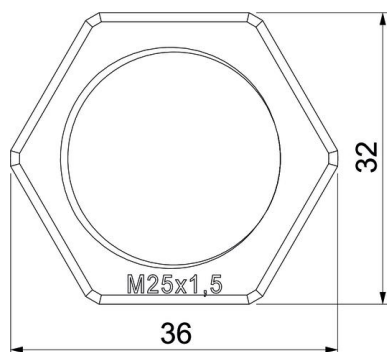

Scheda tecnica

Controdado, filettatura metrica, grigio chiaro

Codice articolo: 2048922

Controdado secondo DIN 46319, con filettatura metrica secondo IEC 423.

PA Poliammide

Dati anagrafici

Codice articolo	2048922
Tipo	116 M20 LGR PA
Definizione 1	Controdado
Produttore	OBO
Dimensionee	M20
Colore	grigio chiaro; RAL 7035
Materiale	Poliammide
Unità VK più piccola	100
Unità	Pezzo
Peso	0.173 kg
Unità di peso	kg/100 Paio

Scheda tecnica

Controdado, filettatura metrica, grigio chiaro

Codice articolo: 2048922

Misure

Dimensione e	29 mm
Dimensione L	6 mm

Dati tecnici

Filettatura	M20_x_1,5
Tipo filettatura	metrica
Dimensioni nominali filettatura metrico/PG	20
Rinforzato con fibre di vetro	no
Priva di alogeni	si
Resistente agli urti	no
Apertura di chiave	26

Scheda tecnica

Controdado, filettatura metrica, grigio chiaro

Codice articolo: 2048922