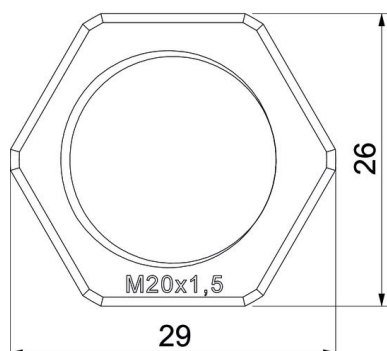

Scheda tecnica

Controdado, filettatura metrica, grigio chiaro

Codice articolo: 2048922

Controdado secondo DIN 46319, con filettatura metrica secondo IEC 423.

PA Poliammide

Dati anagrafici

Codice articolo	2048922
Tipo	116 M20 LGR PA
Definizione 1	Controdado
Produttore	OBO
Dimensionee	M20
Colore	grigio chiaro; RAL 7035
Materiale	Poliammide
Unità VK più piccola	100
Unità	Pezzo
Peso	0.173 kg
Unità di peso	kg/100 Paio

Scheda tecnica

Controdado, filettatura metrica, grigio chiaro

Codice articolo: 2048922

Misure

Dimensione e	29 mm
Dimensione L	6 mm

Dati tecnici

Filettatura	M20_x_1,5
Tipo filettatura	metrica
Dimensioni nominali filettatura metrico/PG	20
Rinforzato con fibre di vetro	no
Priva di alogeni	si
Resistente agli urti	no
Apertura di chiave	26

Scheda tecnica

Controdado, filettatura metrica, grigio chiaro

Codice articolo: 2048922