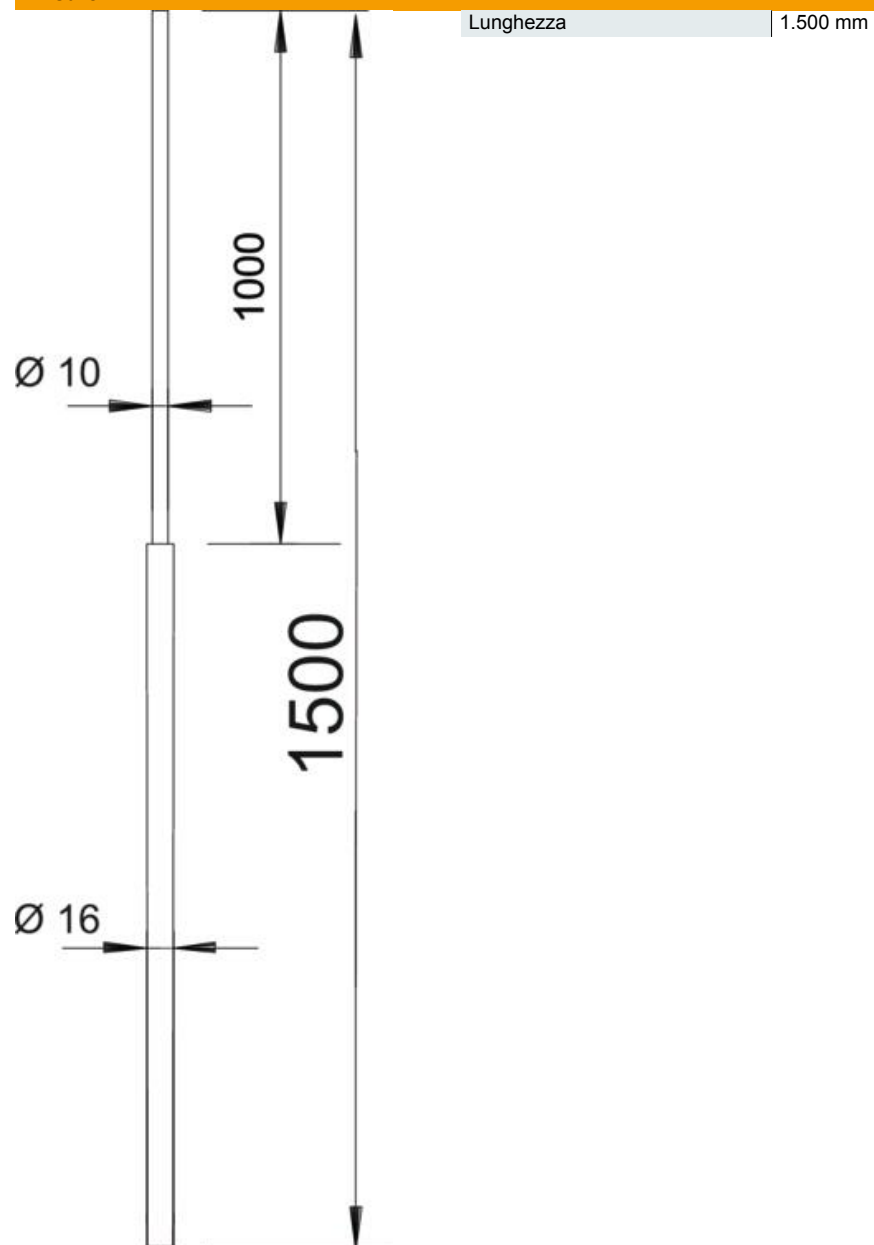

## Asta captazione rastremata

Codice articolo: 5401980

- Adatto a carichi di vento secondo il codice europeo 1: DIN EN 1991-1-4
- per una lunghezza > di 2,5 m è necessario aggiungere elementi di stabilizzazione in cemento, oppure il distanziale isolato
- Ultimo metro rastremato di Ø 16 mm su Ø 10 mm, Materiale: AlMgSi
- Adatto per base FangFix

### Dati anagrafici

Codice articolo	5401980
Tipo	101 VL1500
Sigla 1	Asta captazione
Sigla 2	conico
Produttore	OBO
Dimensione	1500mm
Materiale	Alluminio
Unità VK più piccola	1
Unità	Pezzo
Peso	38 kg
Unità di peso	kg/100 Pz.
Impronta CO2 (GWP) dalla culla al cancello	4,6171 kg CO2e / 1 Pezzo

## Misure

## Dati tecnici

Collegamento	Conduttore tondo
Versione	Asta di captazione rastremata
Versione isolata resistente alle alte tensioni	no
Dimensioni nominali Ø	10/16 mm