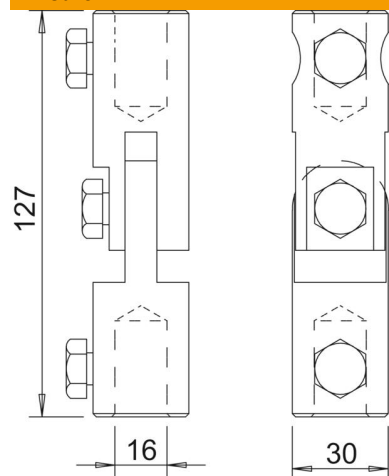

## Connettore regolabile

Codice articolo: 5408630

101/IW-M10: staffaggio a parete

- Con filettatura interna M8
- Per il fissaggio delle barre di isolamento sulle costruzioni o sulle pareti
- Con viti M10 x 12

### Dati anagrafici

Codice articolo	5408630
Tipo	101 IGL-16
Sigla 1	Connettore regolabile
Sigla 2	per aste GFK da 16 mm
Produttore	OBO
Dimensione	16mm
Materiale	Alluminio
Unità VK più piccola	10
Unità	Pezzo
Peso	32 kg
Unità di peso	kg/100 pz.
Impronta CO2 (GWP) dalla culla al cancello	2,2468 kg CO2e / 1 Pezzo

### Misure

Lunghezza	127 mm
Dimensione d min.	30 mm
Dimensione d Ø	16 mm
Dimensione L	127 mm