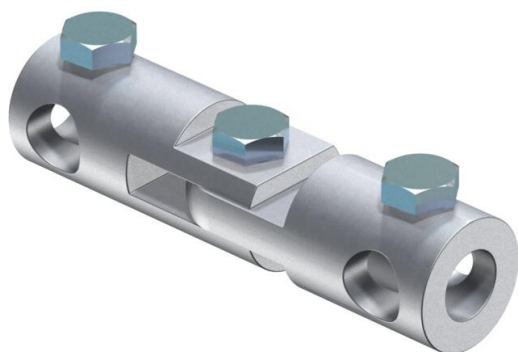

## Connettore regolabile

Codice articolo: 5408630

101/IW-M10: staffaggio a parete

- Con filettatura interna M8
- Per il fissaggio delle barre di isolamento sulle costruzioni o sulle pareti
- Con viti M10 x 12

### Dati anagrafici

Codice articolo	5408630
Tipo	101 IGL-16
Sigla 1	Connettore regolabile
Sigla 2	per aste GFK da 16 mm
Produttore	OBO
Dimensione	16mm
Materiale	Alluminio
Unità VK più piccola	10
Unità	Pezzo
Peso	32 kg
Unità di peso	kg/100 pz.
Impronta CO2 (GWP) dalla culla al cancello	2,2468 kg CO2e / 1 Pezzo

## Connettore regolabile

Codice articolo: 5408630

### Misure

Lunghezza	127 mm
Dimensione d min.	30 mm
Dimensione d Ø	16 mm
Dimensione L	127 mm