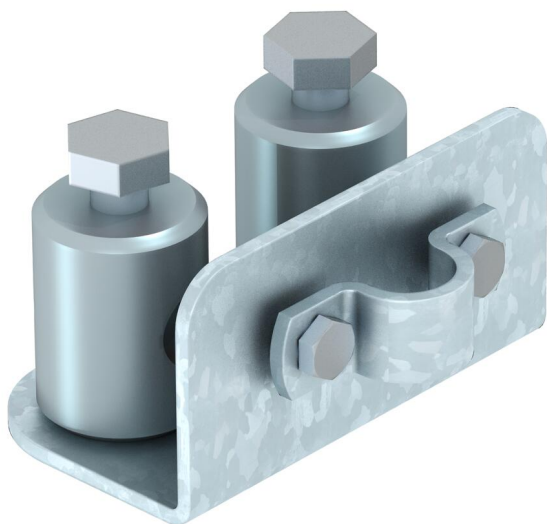

Scheda tecnica

Iso-Combi supporto, supporto a V

Codice articolo: 5408990

- Supporto per aste per accogliere due aste in fibra di vetro
- Supporto e piastra per aste da 16 e 20 mm e Rd 8-10 mm

A2 Acciaio legato, INOX 1.4301

Dati anagrafici

Codice articolo	5408990
Tipo	101 HV-16
Sigla 1	Iso-Combi
Sigla 2	supporto, supporto a V
Produttore	OBO
Dimensione	150x100x65
Materiale	Acciaio, INOX 1.4301
Unità VK più piccola	1
Unità	Pezzo
Peso	50,7 kg
Unità di peso	kg/100 pz.
Impronta CO2 (GWP) dalla culla al cancello	4,1621 kg CO2e / 1 Pezzo

Scheda tecnica

Iso-Combi supporto, supporto a V

Codice articolo: 5408990

Misure

Dimensione B	48 mm
Dimensione d min.	30 mm
Dimensione d Ø	16 mm
Dimensione	55 mm
H	
Dimensione L	90 mm