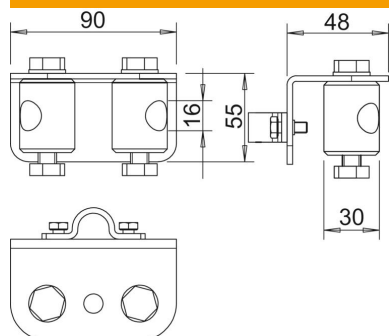

Scheda tecnica

Iso-Combi supporto, supporto a V

Codice articolo: 5408990

- Supporto per aste per accogliere due aste in fibra di vetro
- Supporto e piastra per aste da 16 e 20 mm e Rd 8-10 mm

A2 Acciaio legato, INOX 1.4301

Dati anagrafici

Codice articolo	5408990
Tipo	101 HV-16
Sigla 1	Iso-Combi
Sigla 2	supporto, supporto a V
Produttore	OBO
Dimensione	150x100x65
Materiale	Acciaio, INOX 1.4301
Unità VK più piccola	1
Unità	Pezzo
Peso	50,7 kg
Unità di peso	kg/100 pz.
Impronta CO2 (GWP) dalla culla al cancello	4,1621 kg CO2e / 1 Pezzo

Scheda tecnica

Iso-Combi supporto, supporto a V

Codice articolo: 5408990

Misure

Dimensione B	48 mm
Dimensione d min.	30 mm
Dimensione d Ø	16 mm
Dimensione	55 mm
H	
Dimensione L	90 mm