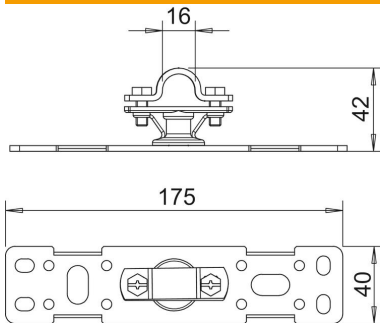

- zur Montage von Isolationsstangen an Konstruktionen oder Wänden
- Platte aus VA-Edelstahl
- Halter und Überleger für 16 und 20 mm Stangen und Rd 8-10 mm

Stammdaten

Artikelnummer	5408984
Typ	101 BP-16
Bezeichnung 1	Iso-Combi
Bezeichnung 2	Befestigungsplatte
Hersteller	OBO
Dimension	175x40x42
Kleinste VK-Einheit	1
Mengeneinheit	Stück
Gewicht	21,2 kg
Gewichtseinheit	kg/100 St.

Technisches Datenblatt

Befestigungsplatte

Artikelnummer: 5408984

Abmessungen

Länge	175 mm
Maß B	40 mm
Maß D min.	16 mm
Maß H	42 mm
Maß L	175 mm

Technische Daten

Anschluss	Rundleiter
-----------	------------