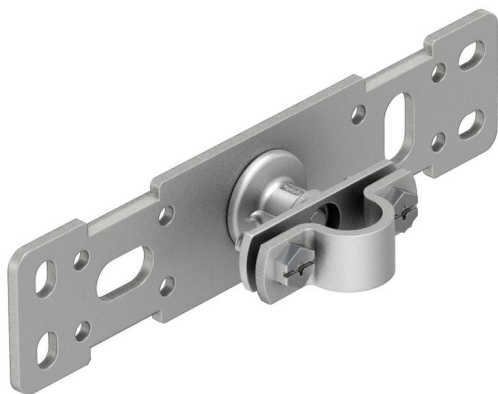

- zur Montage von Isolationsstangen an Konstruktionen oder Wänden
- Platte aus VA-Edelstahl
- Halter und Überleger für 16 und 20 mm Stangen und Rd 8-10 mm

Stammdaten

Artikelnummer	5408984
Typ	101 BP-16
Bezeichnung 1	Iso-Combi
Bezeichnung 2	Befestigungsplatte
Hersteller	OBO
Dimension	175x40x42
Kleinste VK-Einheit	1
Mengeneinheit	Stück
Gewicht	21,2 kg
Gewichtseinheit	kg/100 St.

Technisches Datenblatt

Befestigungsplatte

Artikelnummer: 5408984

Abmessungen

Länge	175 mm
Maß B	40 mm
Maß D min.	16 mm
Maß H	42 mm
Maß L	175 mm

Technische Daten

Anschluss	Rundleiter
-----------	------------